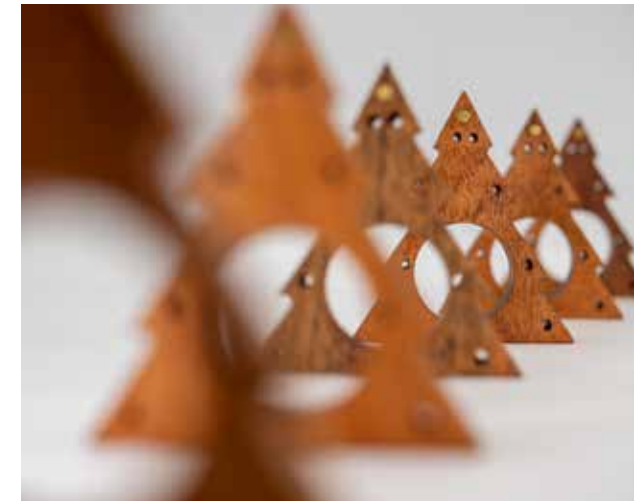

caoba, cedro rojo, encino rojo

Los aros para servilletas con estuche incluido se pueden personalizar, con nombres, iniciales o frases, lo cual los hace un regalo memorable. Están elaborados en maderas finas sólidas. Son un acento que embellece cualquier mesa.

- 67 / 68 -

— cieslik. —

consulte disponibilidad, precios y especificaciones sujetos a cambio sin previo aviso