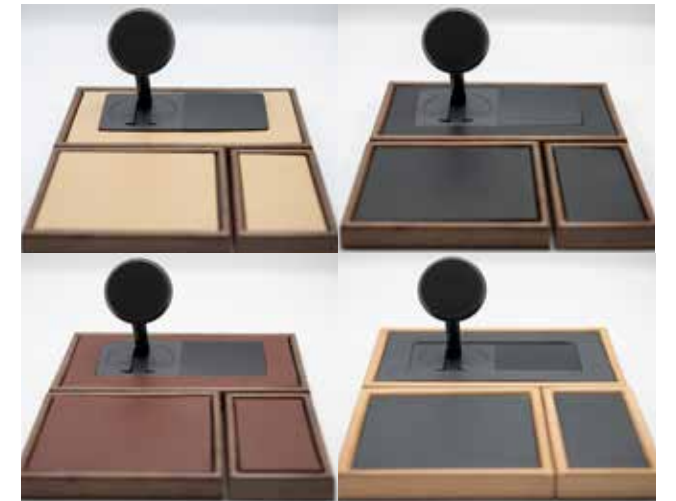

— cieslik. —

consulte disponibilidad, precios y especificaciones sujetos a cambio sin previo aviso

Estación de carga de celular y auriculares, base para reloj o cartera y base para anteojos, cada pieza esta fabricada en una pieza sólida de madera, con piel suave. Disponible en nogal, haya y cedro. con base antirayaduras. Soporte magnético para celular carga rápida por inducción simultanea. Se puede grabar con iniciales, logos y frases.