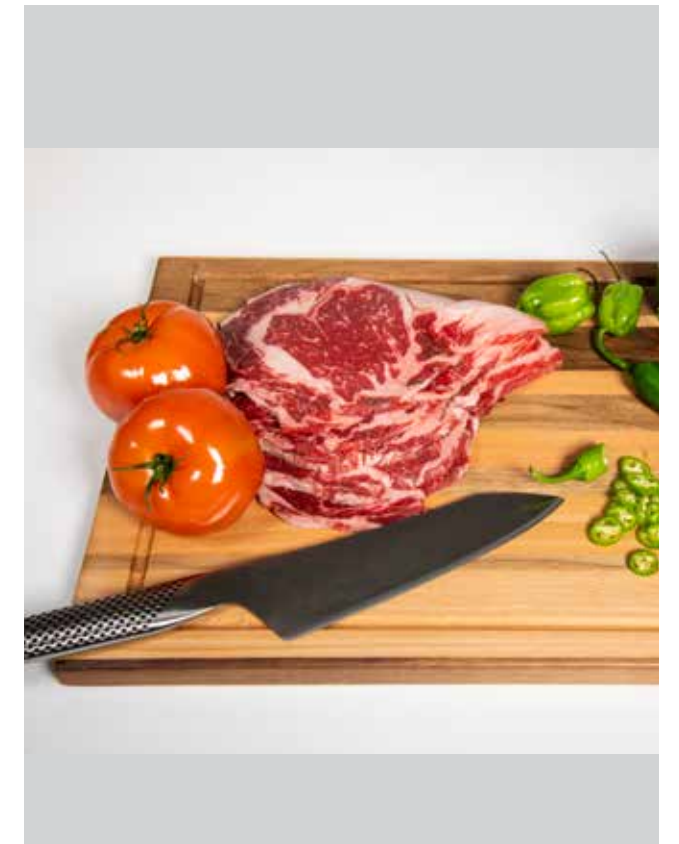

personalizables

Se pueden personalizar con nombres, iniciales o frases, lo cual las hace un regalo memorable.

schneidbrett

tabla para picar
\$1,900

Elaborada con nuestro ensamble mc. Ambas maderas provienen de árboles que producen nueces comestibles, por lo cual son ideales para contacto con alimentos. Terminada en aceite especial de grado alimenticio.

personalizables

Las tablas para picar se pueden personalizar con nombres, iniciales o frases, lo cual las hace un regalo memorable.

käsehobel

rebanador de queso
\$2,500

El rebanador de quesos es ideal para cortar foie gras, mantequilla y todo tipo de quesos, incluido el mozzarella fresco. Está elaborado en maderas que producen nueces comestibles. Terminada en aceite de grado alimenticio