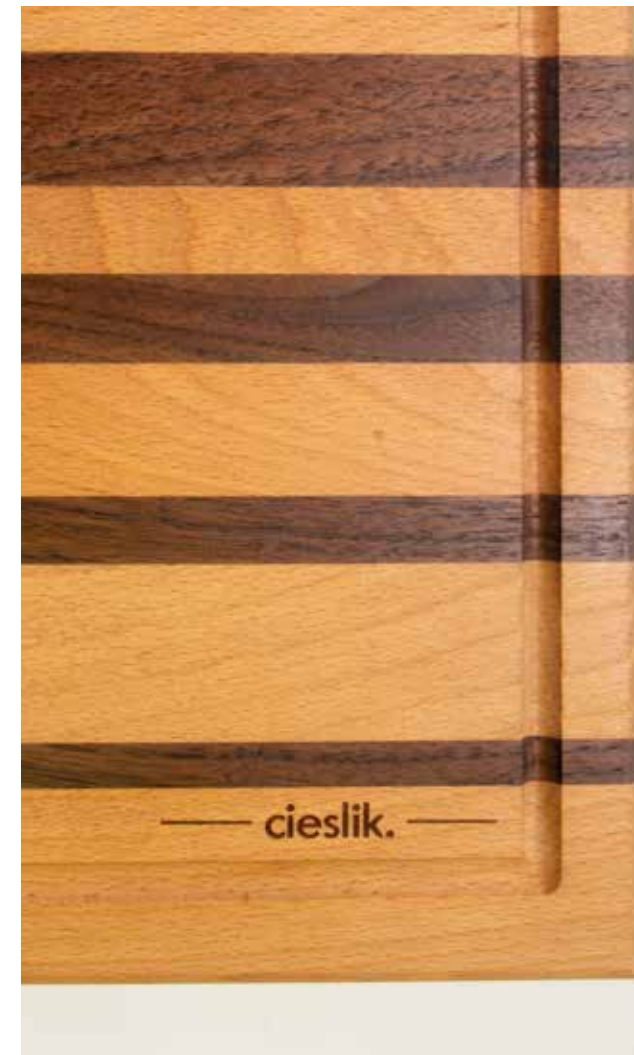

personalizables

Se pueden personalizar con nombres, iniciales o frases, lo cual las hace un regalo memorable.

schneidbrett

tabla para picar
\$1,900

Elaborada con nuestro ensamble mc. Ambas maderas provienen de árboles que producen nueces comestibles, por lo cual son ideales para contacto con alimentos. Terminada en aceite especial de grado alimenticio.