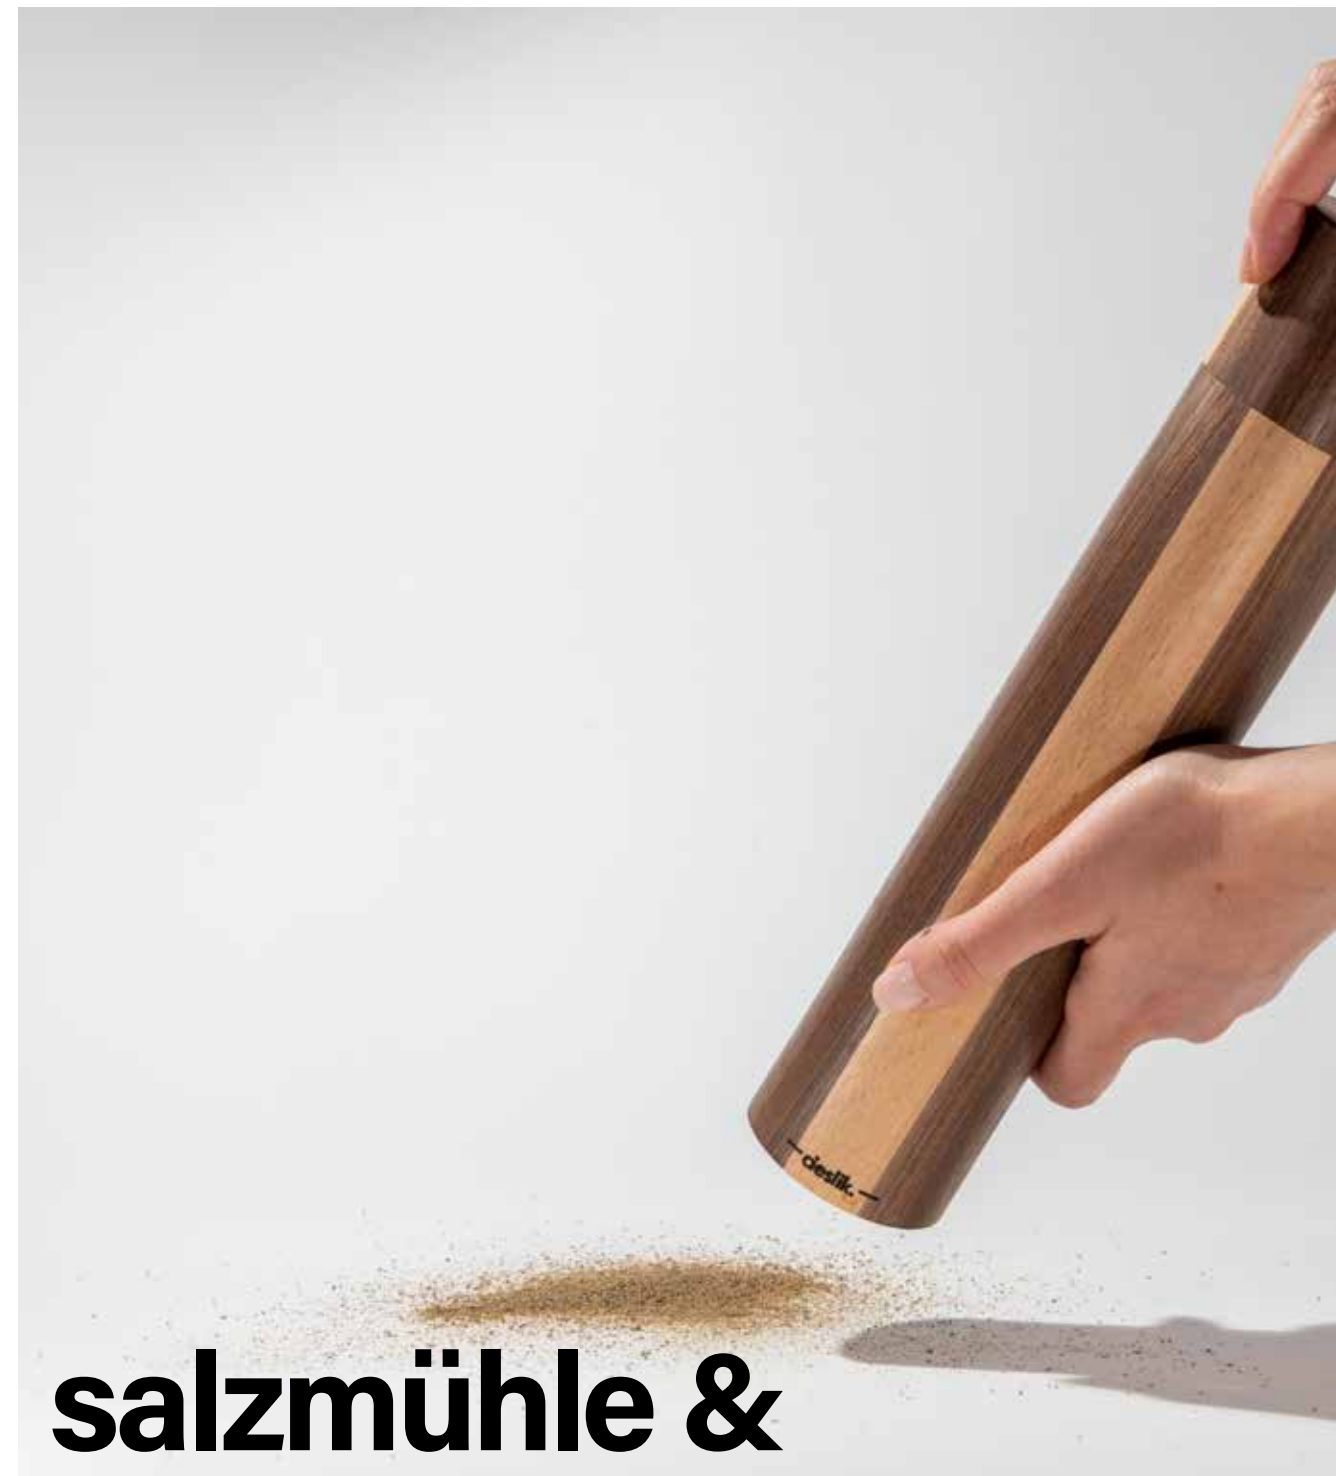

salzmühle & pfeffermühle

*molino de sal y pimienta
mini $2,400,
mediano $2,800,
grande $3,000*

- 12 / 68 -

— cieslik. —

consulte disponibilidad, precios y especificaciones sujetos a cambio sin previo aviso